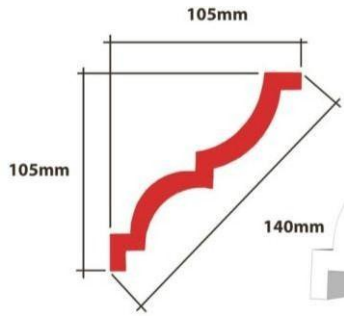

PBL

EPS R45.00 / 2M
Vat Incl

PERONI

EPS R24.00 / 2M
Vat Incl

ALINA

EPS R28.00 / 2M
Vat Incl

BIANCE
 EPS R28.00 / 2M
 Vat Incl

LISA
 EPS R43.00 / 2M
 Vat Incl