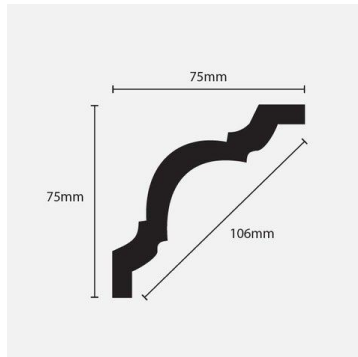

TULIP

EPS R24:00 / 2M
Vat Incl