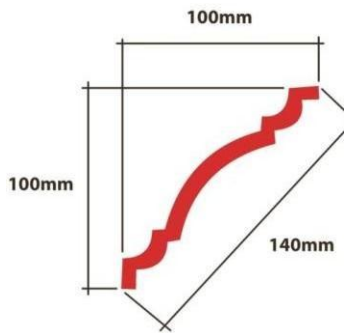

PBL

EPS R45.00 / 2M
Vat Incl

PERONI

EPS R24.00 / 2M
Vat Incl

ALINA

EPS R28.00 / 2M
Vat Incl

BIANCE
 EPS R28.00 / 2M
 Vat Incl

LISA
 EPS R43.00 / 2M
 Vat Incl