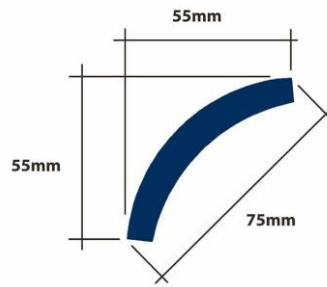

P40
 EPS R28.00 / 2M
 Vat Incl

ZEUS
 EPS R57.00 / 2M
 Vat Incl

PHANES
 EPS R24.00 / 2M
 Vat Incl

Phanes

Chronos

CHRONOS

EPS R28:00 / 2M
Vat Incl

COVE