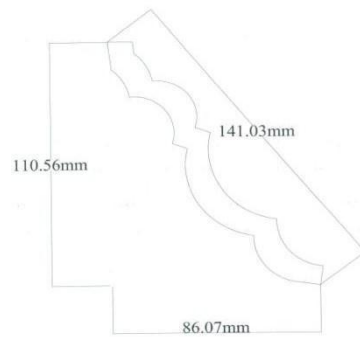

G1

EPS R24.00 / 2M

Vat Incl

Orion

ORION

EPS R28.00 / 2M

Vat Incl

PONTUS