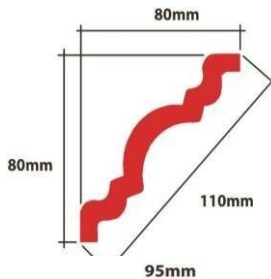

PERONI

EPS R24.00 / 2M
Vat Incl