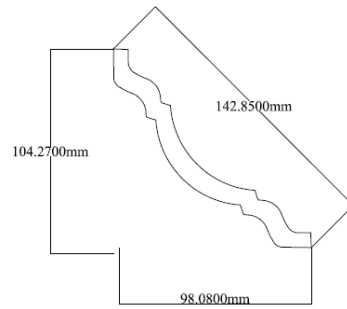

P40
 EPS R28.00 / 2M
 Vat Incl

ZEUS
 EPS R57.00 / 2M
 Vat Incl

PHANES
 EPS R24.00 / 2M
 Vat Incl

Phanes

Chronos

CHRONOS

EPS R28:00 / 2M
Vat Incl

COVE