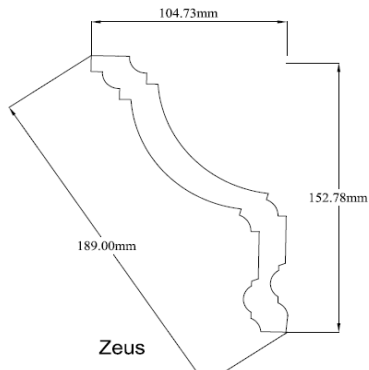

ZEUS
EPS R57.00 / 2M
Vat Incl