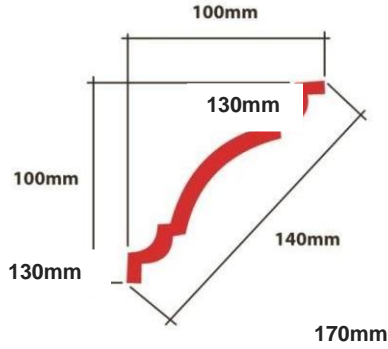

PBL

EPS R45.00 / 2M
Vat Incl

PERONI

EPS R24.00 / 2M
Vat Incl

ALINA

EPS R28.00 / 2M
Vat Incl

BIANCE
 EPS R28.00 / 2M
 Vat Incl

LISA
 EPS R43.00 / 2M
 Vat Incl