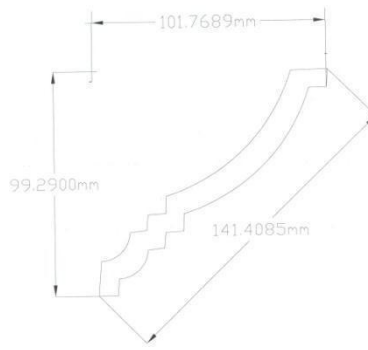

APHRODITE

EPS R33.00 / 2M
Vat Incl